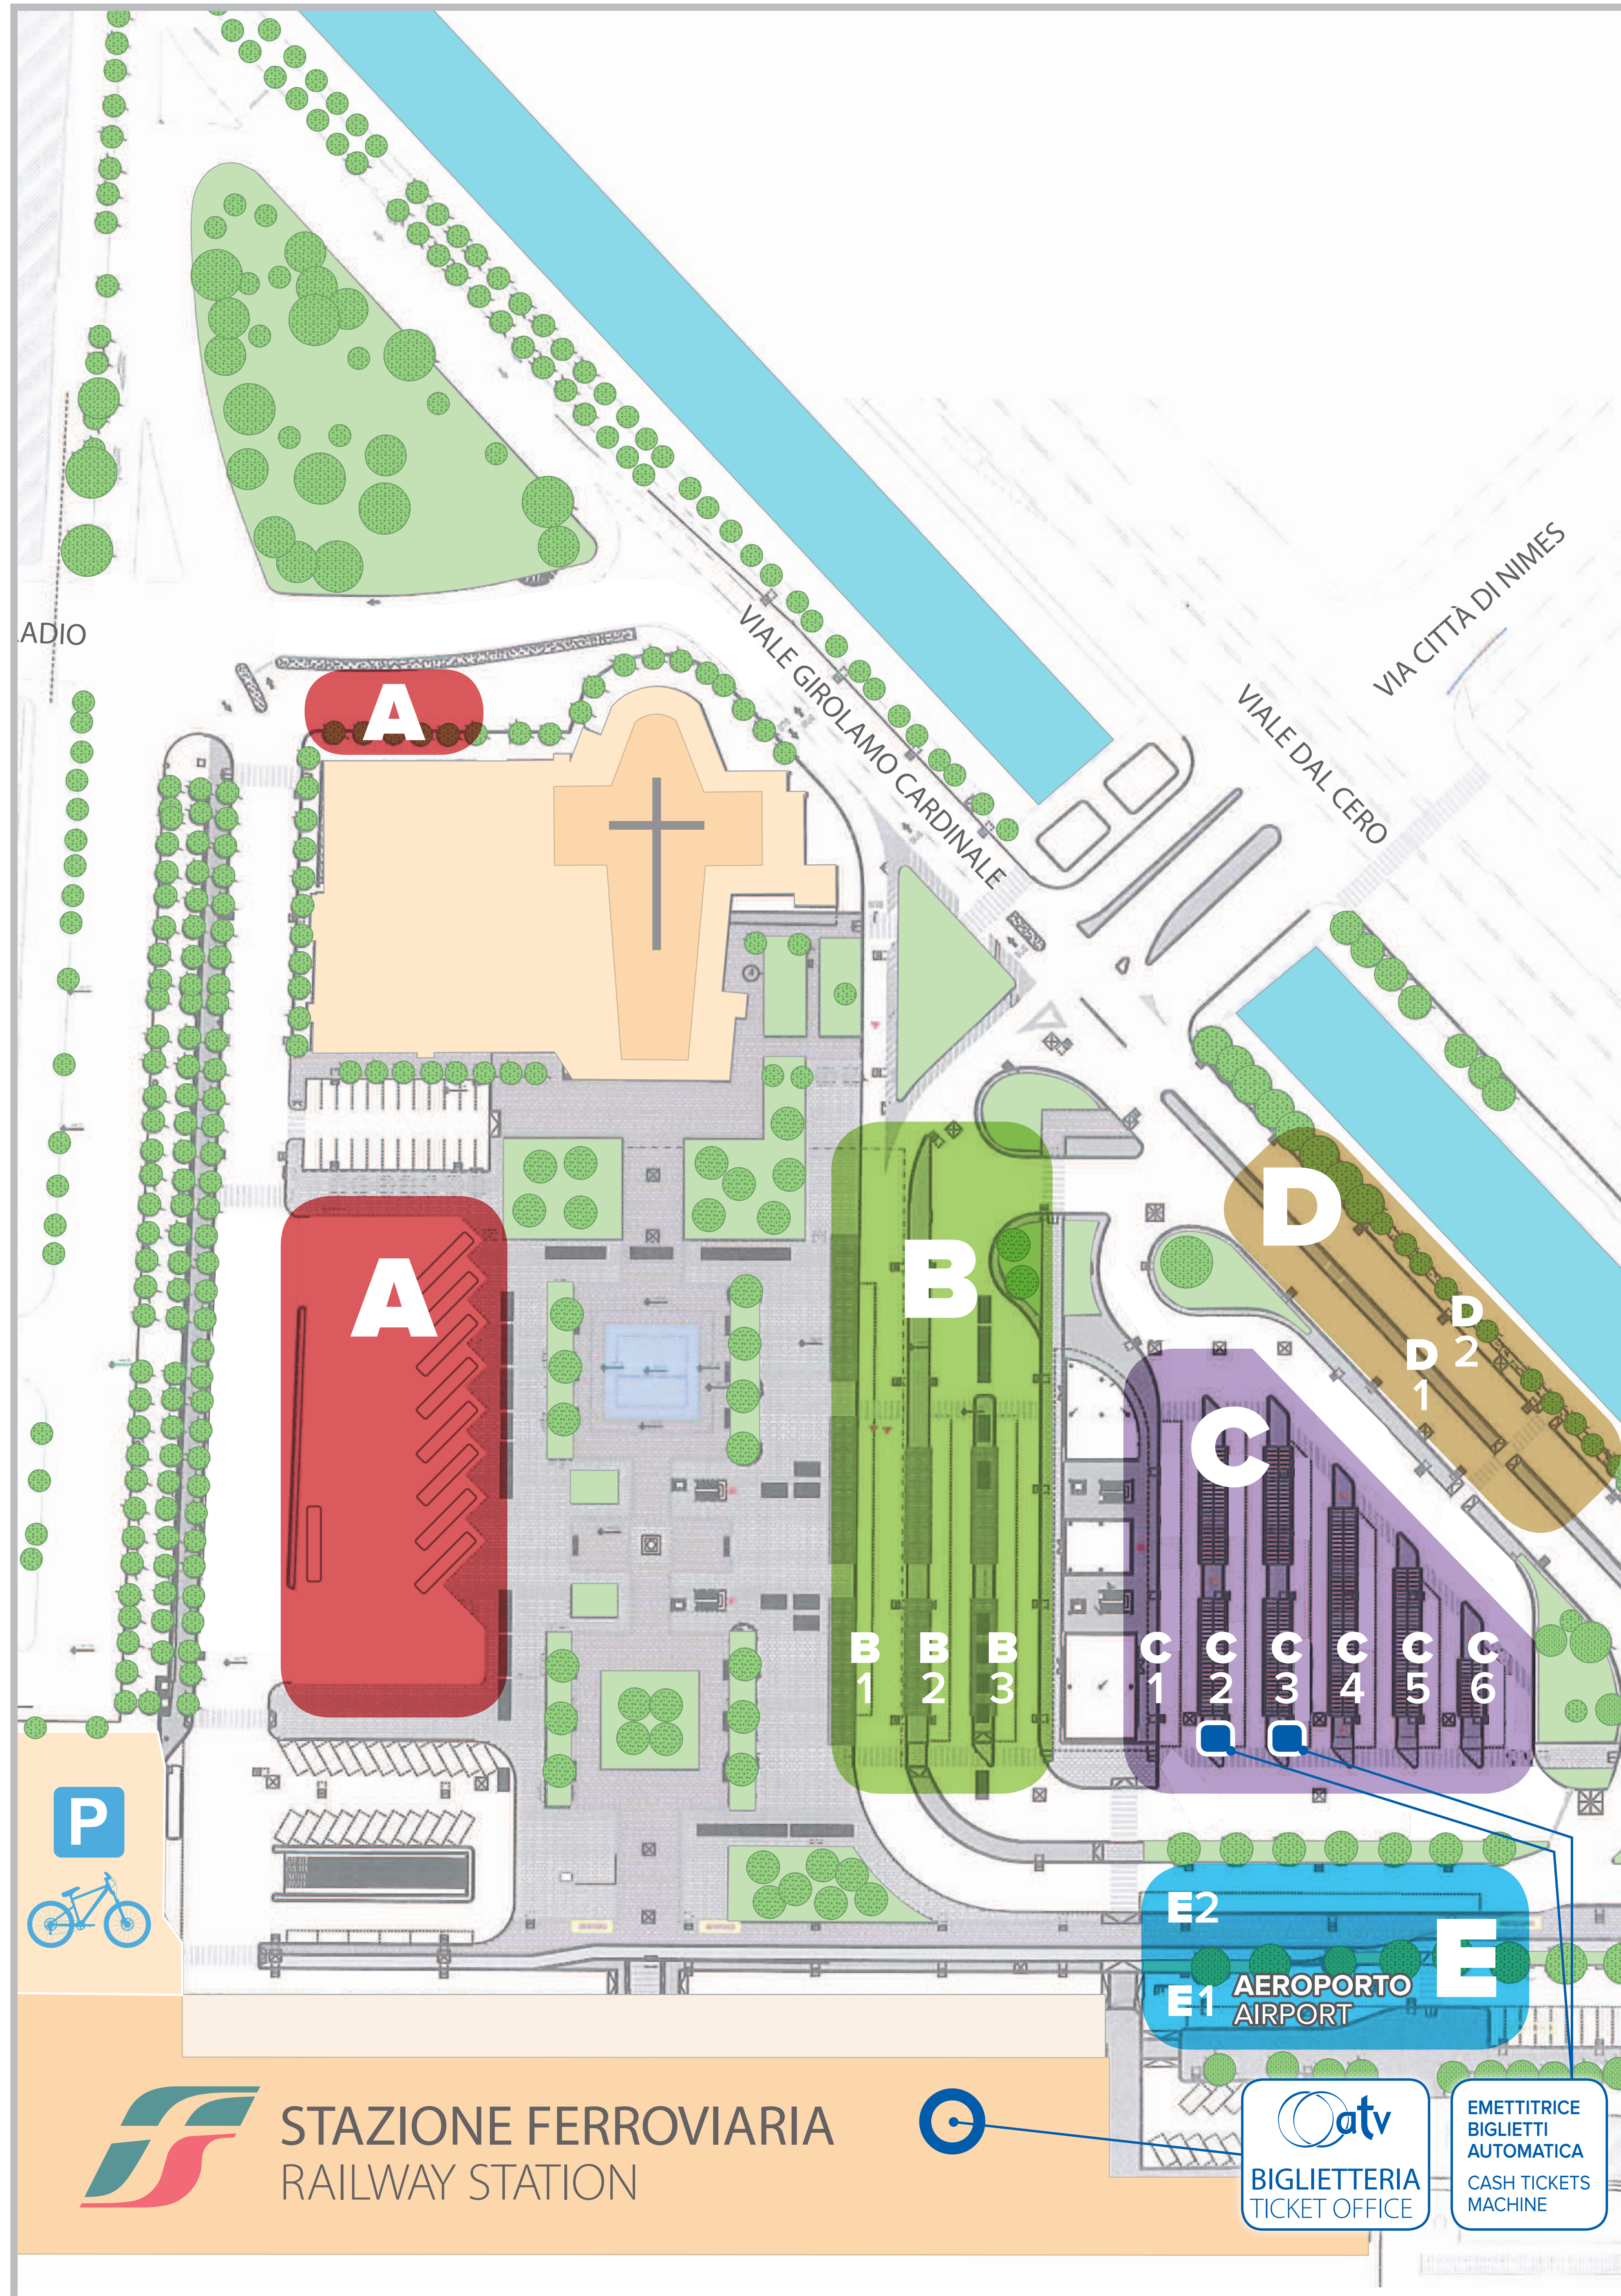

AREE PARTENZE BUS

BUS DEPARTURE AREAS

SERVIZIO URBANO

CITTÀ DI VERONA E QUARTIERI

VERONA CITY NETWORK

DESTINAZIONE TO	LINEA LINE	AREA AREA	MARCIAPIDE MARCIAPIDE	PIATTAFORME PLATFORMS
ARENA / PIAZZA BRA' MUNICIPIO	11-12-13-51-52 90-92-93-98 96-97	B-1	D-2	
CASTELVECCHIO	21-22-23-24-41 61-91-93-94-95	D-2		
SAN FERMO PIAZZA ERBE	11-12-13-30 51-52-73 90-92-98	B-1		
PORTA BORSARI PIAZZA ERBE	21-22-23-24 41-61 91-93-94-95	D-2		
DOGANA QUADRANTE EUROPA	24	B-2		
FIERA	21-22-61 91-96-98	B-2		
POLICLINICO G.B.ROSSI BORGO ROMA	21-22 94-96	B-2		
OSPEDALE MAGGIORE POLO CONFORTINI BORGO TRENTO	21-22-23-24 41-91-93-94 95-96-97	D-2		
VILLA MONGA	22 93	D-2		
MARZANA	52 92	B-1		
STADIO / PALAZZETTO DELLO SPORT	11-12-13 90-95	D-1		
TRIBUNALE	30 73	B-1		
UNIVERSITÀ POLO VERONETTA	11-12-13-30 51-52 90-92-98	B-1		
UNIVERSITÀ GIURISPRUDENZA	30-73	B-1		
UNIVERSITÀ POLO B.GO ROMA	21-22 52-94	B-2		
UNIVERSITÀ SCIENZE MOTORIE	13	B-1		
AVESA	23-97	D-2		
BORGO MILANO	12-95	D-1		
BORGO NUOVO	11-12-95	D-1		
BORGO ROMA	21-22-41-51 52-92-94-96	B-2		
BORGO SANTA CROCE	13-98 91	B-1 D-2		

DESTINAZIONE TO	LINEA LINE	AREA AREA	MARCIAPIDE MARCIAPIDE	PIATTAFORME PLATFORMS
BORGO TRENTO	21-22-23-24-41 61-91-93-94-95	D-2		
BORGO VENEZIA	11-12-13 90-98	B-1		
CADIDAVID	41-94	B-2		
CHIEVO	11-95	D-1		
GOLOSINE	23-24-73 91-98	B-2		
MADONNA DI CAMPAGNA	12-93	B-1		
MADONNA DI DOSSUONO	157-158-159	C-4		
MONTORIO	13-98	B-1		
OSTELLO	73 91	B-1 D-2		
PALAZZINA	21-96	B-2		
PARONA	21-93	D-2		
POIANO	52-92	B-1		
PONTE CRENCANO	24-96	D-2		
PORTA VESCOVO	11-12-13-30-51 52-90-92-98	B-1		
QUARTIERE NAVIGATORI	61-93-94	D-2		
QUINTO	52-92	B-1		
QUINZANO	24-96	D-2		
SACRA FAMIGLIA	51-52-92	B-2		
SAN FELICE EXTRA	91	D-2		
SAN MASSIMO	13-90	D-1		
SAN MICHELE EXTRA	11-12-90-93	B-1		
SAN ZENO	30-61-93	D-2		
SANTA LUCIA	23-24-73 91-98	B-2		
SAVAL	30-41-94	D-2		
VALDONEGA	73 95	B-1 D-2		
VERONETTA PIAZZA ISOLO	73 91	B-1 D-2		
VERONETTA VIA XX SETTEMBRE	11-12-13-30 51-52 90-92-93-98	B-1		
Z.A.I.	23-61	B-2		